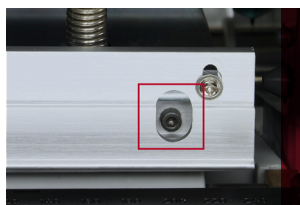

打印头前后位置调节
高品质打印轻松呈现

承载一系列博思得独有的宽幅打印机高新技术，调节简单，耗材兼容性强，提升效率的同时大幅降低使用成本，打印效果赏心悦目。可扩展RFID UHF功能，轻松升级，满足不断变化的需求。

碳带绷紧力调节
操作格外简便
打印效果赏心悦目

用户价值

采用独创推拉式外挂纸仓设计，兼顾使用和存放便利性，是最理想的空间魔术师。其开放式大纸卷装纸，提升效率，耗材安装无比简单；收纳后运输中的轻巧紧凑，更让你感受该设计的体贴用心。

首创超高频RFID
耗材防伪技术

创新设计打印头压力调节技术，转动旋钮即可轻松调节打印头压力，实现最清晰明锐的打印效果。

创新设计碳带绷紧力调节技术，操作格外简单，满足不同耗材打印需求，耗材兼容性强，打印效果赏心悦目。

独创推拉式外挂纸仓
最理想的空间魔术师
兼顾工业级耐用稳定

首创超高频RFID耗材防伪加密技术，原装耗材品质保障，避免使用不合规范的耗材而导致用户生产作业中的浪费，同时为精密的打印头提供有效呵护，耐用稳定，轻松获得最佳打印品质，提升工作效率的同时大幅降低维护成本。