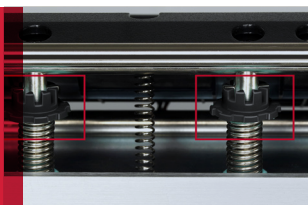

TW系列 宽幅标签打印机

WIDE FORMAT
LABEL PRINTING
SUPERIOR
PERFORMANCE

设计精湛 好用耐用

打印头左右压力调节
旋钮操作 快速简单

POSTEK TW系列，高性能高精度宽幅标签打印机。采用独创推拉式外挂纸仓设计，兼顾使用和存放便利性，是最理想的空间魔术师。金属机身和一次成型的机芯结构，坚固耐用且轻巧便利。从内而外精工细作，提供超强的耐用性和可靠性，高效应对严苛工业环境下7×24小时高强度复杂的打印作业。

打印头前后位置调节
高品质打印轻松呈现

承载一系列博思得独有的宽幅打印机高新技术，调节简单，耗材兼容性强，提升效率的同时大幅降低使用成本，打印效果赏心悦目。可扩展RFID UHF功能，轻松升级，满足不断变化的需求。

碳带绷紧力调节
操作格外简便
打印效果赏心悦目

用户价值

采用独创推拉式外挂纸仓设计，兼顾使用和存放便利性，是最理想的空间魔术师。其开放式大纸卷装纸，提升效率，耗材安装无比简单；收纳后运输中的轻巧紧凑，更让你感受该设计的体贴用心。

首创超高频RFID
耗材防伪技术

创新设计打印头压力调节技术，转动旋钮即可轻松调节打印头压力，实现最清晰明锐的打印效果。

创新设计碳带绷紧力调节技术，操作格外简单，满足不同耗材打印需求，耗材兼容性强，打印效果赏心悦目。

独创推拉式外挂纸仓
最理想的空间魔术师
兼顾工业级耐用稳定

首创超高频RFID耗材防伪加密技术，原装耗材品质保障，避免使用不合规范的耗材而导致用户生产作业中的浪费，同时为精密的打印头提供有效呵护，耐用稳定，轻松获得最佳打印品质，提升工作效率的同时大幅降低维护成本。